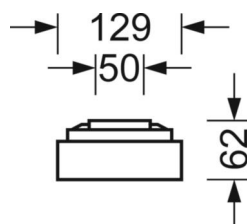

Ссылка	LED 4500lm 830
ηLB	100 %
Φ ↓/↑	100 % / 0 %
UGR поп./вдоль	23.9 / 26.4