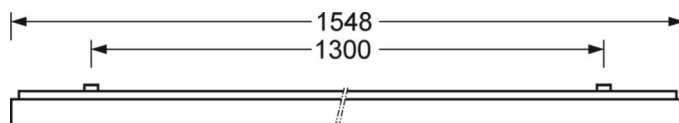

Ссылка	LED 4500lm 830
ηLB	100 %
Φ ↓/↑	100 % / 0 %
UGR поп./вдоль	23.9 / 26.4