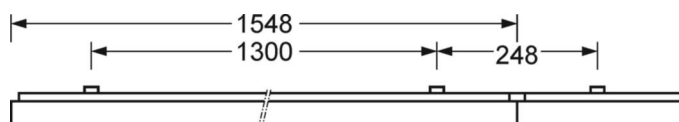

Ссылка	LED 4500lm 830
ηLB	100 %
Φ ↓/↑	100 % / 0 %
UGR поп./вдоль	23.9 / 26.4