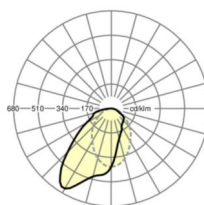

параметры

номер заказа	65711016195
код EAN	4020863453559
номер таможенного тарифа	94051190
Знак прохождения контроля	IP 20, класс защиты I, ENEC10 VDE, F, Indoor, CE
Степень ударпрочности IK	IK03
Температура окружающая	ta 25°C
Особые свойства	Готовность к IoT «Ready for IoT»
Гарантийный срок	5 лет

электротехника

Балласт	Электронный драйвер DALI2 (1 штука)
Мощность системы	42W
сетевое напряжение	230V/50Hz
автоматический предохранитель (пусковой ток)	13 штук/B10, 24 штук/B16, 25 штук/C10, 40 штук/C16
класс энергосбережения/Источник света	C

Оптика

Оснастка	LED, цветопередача/оттенок света CRI ≥ 80 / 3000K
Допуск для координаты цветности (MacAdam)	3SDCM
Фотобиологическая безопасность (светильник)	RG1
Номинальный световой поток	4455lm
Срок службы LED	70000h L80/B10 (Tq 25°C), 50000h L90/B50 (Tq 25°C)
светоотдача светильников	107lm/W
UGR поп./вдоль	23.9 / 26.4

Механика

цвет корпуса	серебристый/ белый алюминий RAL 9006
размеры (LxWxH/ДxН)	1548mm x 129mm x 62mm
вес (нетто)	4.67kg
Кабельный ввод КЕ (X/Y)	0mm/0mm
Вид монтажа	Потолочная одиночная установка, Монтаж потолочных магистралей

DEEP-LINK

<https://www.regiolum.de/ru/article/65711016195>